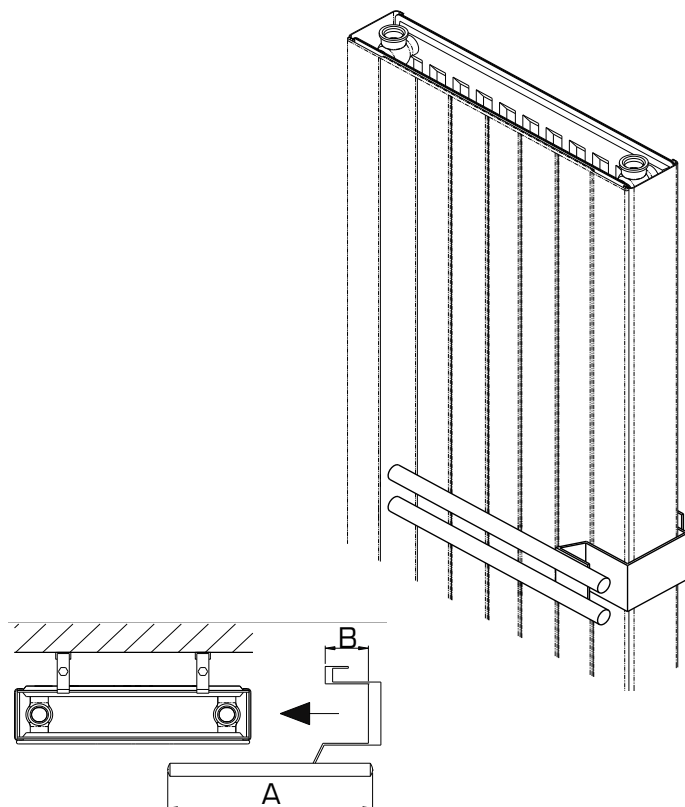

## BARRE SÈCHE-SERVIETTE

### Vertex · Vertex Style

Utilisable sur radiateurs verticaux décrits  
en pages 22 à 25, types: 11 / 20 / 21 / 22  
Longueur de barre (A): 300 / 400 / 500 mm  
Couleur: blanc Stelrad 9016

Type	A (mm)	Art.Nr	B (mm)
T11	300 (*)	T11601103	85
	400	T11601104	
	500	T11601105	
T20/21	300	T11602103	57
	400	T11602104	
	500	T11602105	
T22	300	T11602203	57
	400	T11602204	
	500	T11602205	

(\*) Montage de la barre sèche-serviette possible uniquement sans cache-console.