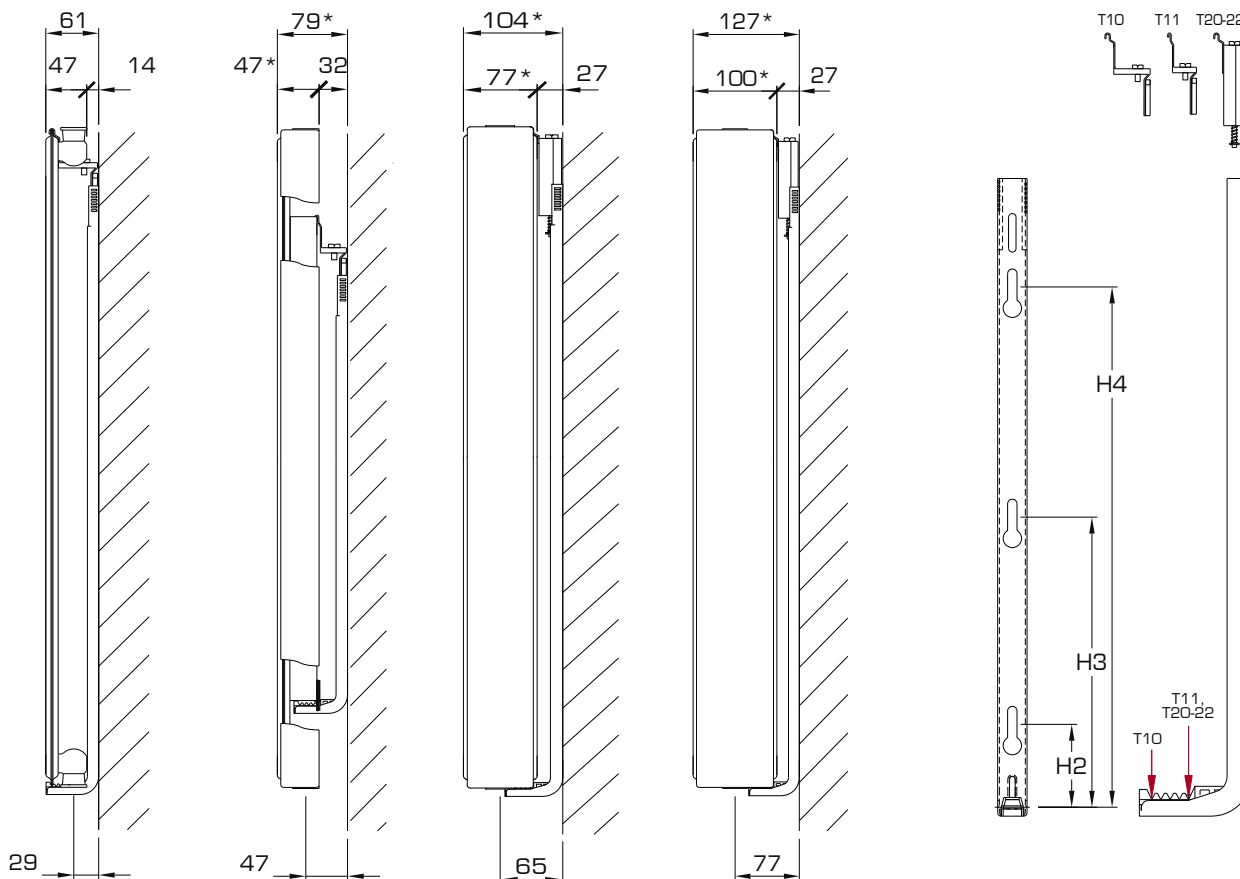

CONSOLES

Vertex · Vertex Style

TYPE 10

TYPE 11

TYPE 20/21

TYPE 22

* VERTEX STYLE
+2mm

Hauteur (mm)	H2 (mm)			H3 (mm)			H4 (mm)		
	T10	T11	T20-22	T10	T11	T20-22	T10	T11	T20-22
1600	171	171	70	1051	951	915	1451	1251	1415
1800	171	171	70	1151	1051	1115	1651	1451	1615
2000	171	171	70	1351	1151	1215	1851	1651	1815
2200	171	171	70	1451	1351	1315	2051	1851	2015

Pour le T10, le diamètre de la vanne thermostatique ne doit pas dépasser 50 mm, sauf si la vanne est montée perpendiculairement au mur.