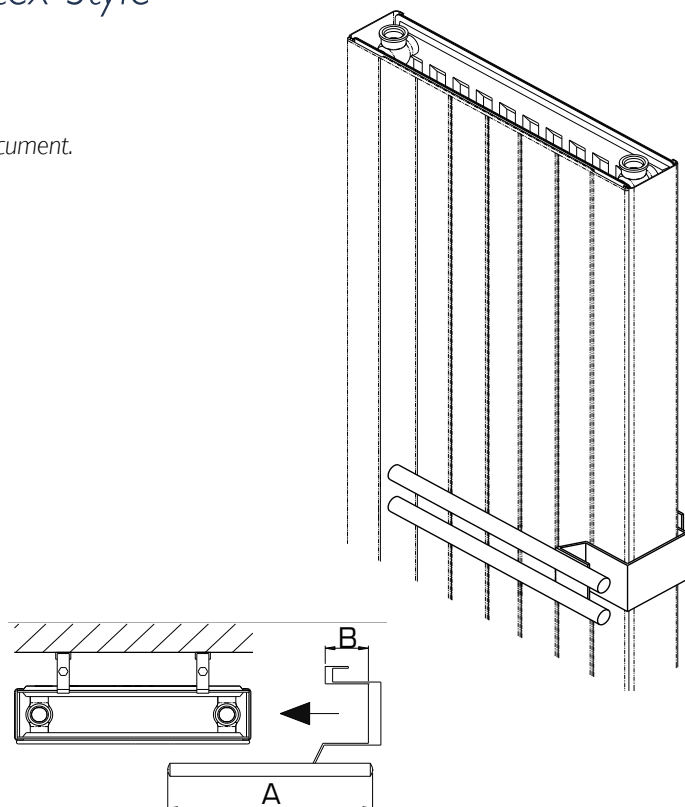

HANDDOEKHOUDER

Vertex · Vertex Plan · Vertex Style

Enkel te gebruiken op de verticale radiatoren beschreven in dit document.

Beschikbaar voor radiator types: 11 / 20 / 21 / 22,

Barlengte (A): 300 / 400 / 500 mm

Kleur: Stelrad wit 9016

Type	A (mm)	Art.Nr	B (mm)
T11	300 (*)	T11601103	85
	400	T11601104	
	500	T11601105	
T20/21	300	T11602103	57
	400	T11602104	
	500	T11602105	
T22	300	T11602203	57
	400	T11602204	
	500	T11602205	