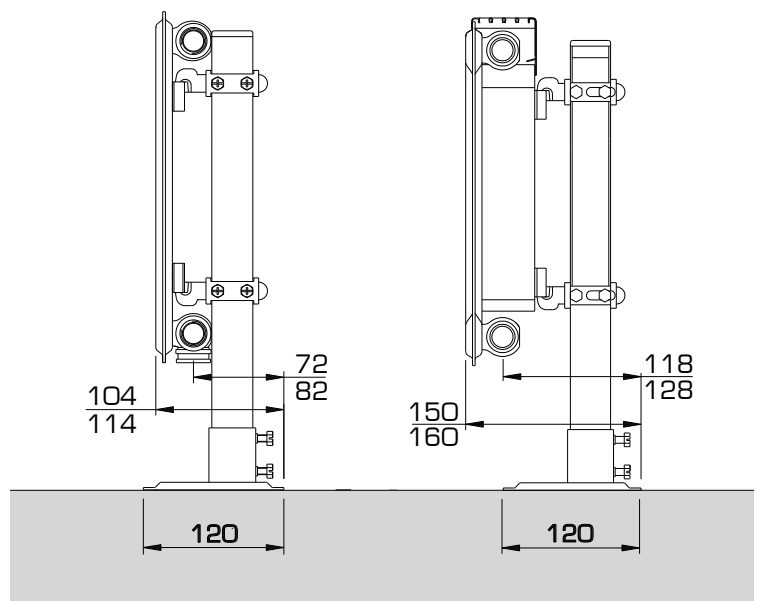

VOETCONSOLES

Accord · VB-radiator · Compact All In · Novello ·
Novello M · Planar · Planar Style

Voor bevestiging op afgewerkte bodem:

Rofix voetconsole voor radiatorhoogtes:

- 300 tot 600 mm: artikelcode T1537

- 700 en 900 mm: artikelcode T1538

2 voetconsoles gebruiken tot lengte 1600 mm,

3 voetconsoles vanaf lengte 1800 mm.

Posities: zelfde posities als ophangstrippen (zie p.55).

TYPE 10

TYPE 11

HITTESCHILD

TYPE 21