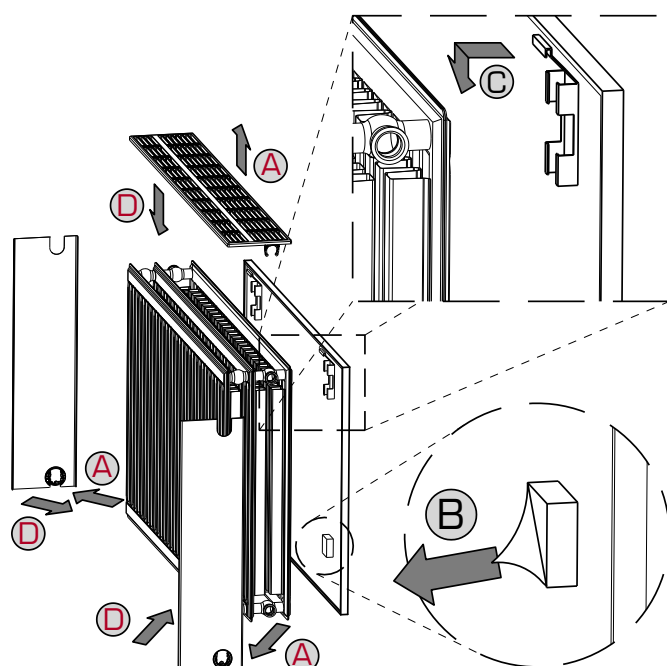

- 700 en 900 mm: artikelcode T1538

2 voetconsoles gebruiken tot lengte 1600 mm,

3 voetconsoles vanaf lengte 1800 mm.

Posities: zelfde posities als ophangstrippen (zie p.55).

TYPE 10

TYPE 11

HITTESCHILD

TYPE 21