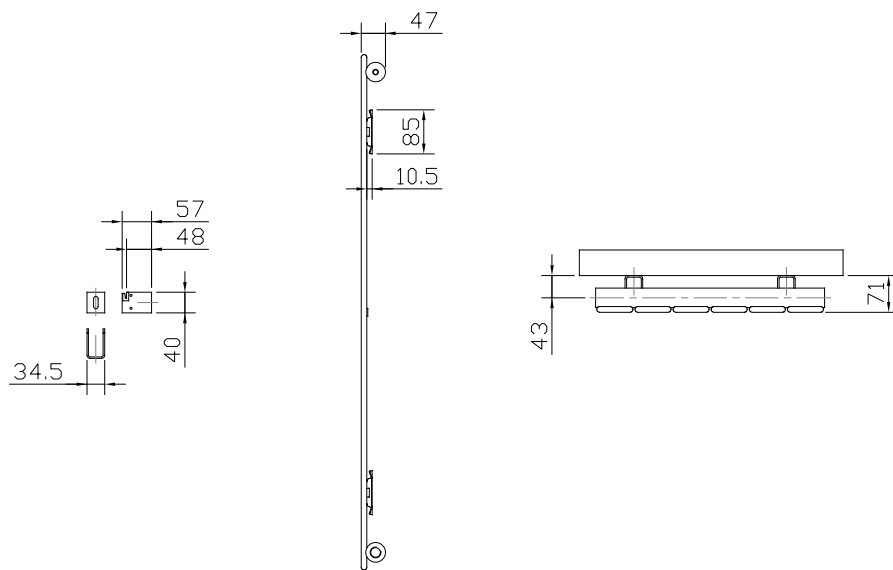

# CONCORD VERTICAL COLOURED

---

**50 $\Delta$ t**  
(75/65/20°C)

Height mm	Length mm	SINGLE			DOUBLE		
		Stelrad UIN	Heat output Watts Btu/h		Stelrad UIN	Heat output Watts Btu/h	
<b>1800</b>	444	148472h	852	2,907	148646h	1,254	4,279
	592	148473h	1,136	3,876	148647h	1,672	5,705
	740	148474h	1,420	4,845	148648h	2,090	7,131
<b>2000</b>	444	148475h	942	3,214	148649h	1,386	4,729
	592	148476h	1,256	4,286	148650h	1,848	6,306
	740	148477h	1,570	5,357	148651h	2,310	7,882

## FIXING POSITIONS

All dimensions in mm. Inches in brackets.