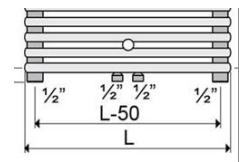

DOUBLE WALL MOUNTING INFORMATION

All dimensions in mm. Inches in brackets.

CONNECTIONS

Each radiator comes with 1/2" inlet connections as standard.

PIPING OPTIONS

Single and Double.

Piping options: BBOE (Bottom, Bottom, Opposite, End)

TAPPING CENTRES

EN 442 CERTIFICATION DATA - CETIAT TESTED IN ACCORDANCE WITH BS EN 442

SINGLE

Type																
Tube Quantity	18	18	18	18	28	28	28	28	42	42	42	42	48	48	48	48
Height	755	755	755	755	1199	1199	1199	1199	1791	1791	1791	1791	2013	2013	2013	2013
Length	450	500	600	750	450	500	600	750	450	500	600	750	450	500	600	750
W/m at 75/65/20	389	431	517	645	615	675	794	972	900	986	1158	1416	1002	1099	1294	1586
n-coefficients	1.18	1.17	1.15	1.13	1.21	1.20	1.19	1.17	1.24	1.23	1.21	1.17	1.26	1.24	1.21	1.17
Heated surface area (m ² /m)	0.75	0.82	0.94	1.13	1.18	1.28	1.47	1.76	1.77	1.91	2.20	2.64	2.01	2.18	2.51	3.01
Weight (kg/m)	6.80	7.40	8.50	10.20	10.90	11.80	13.50	16.10	17.30	18.60	21.30	25.20	18.90	20.40	23.40	27.80
Water contents (l/m)	3.70	4.00	4.50	5.30	5.90	6.30	7.10	8.30	9.10	9.70	11.00	12.90	10.00	10.70	12.00	14.10

DOUBLE

Type																
Tube Quantity	2x17	2x17	2x17	2x17	2x27	2x27	2x27	2x27	2x41	2x41	2x41	2x41	2x47	2x47	2x47	2x47
Height	755	755	755	755	1199	1199	1199	1199	1791	1791	1791	1791	2013	2013	2013	2013
Length	450	500	600	750	450	500	600	750	450	500	600	750	450	500	600	750
W/m at 75/65/20	565	626	749	934	868	963	1154	1441	1269	1402	1670	2073	1427	1576	1874	2321
n-coefficients	1.21	1.21	1.20	1.19	1.23	1.23	1.22	1.21	1.25	1.24	1.23	1.20	1.25	1.24	1.23	1.21
Heated surface area (m ² /m)	1.33	1.45	1.70	2.07	2.07	2.26	2.65	3.23	3.10	3.39	3.97	4.85	3.54	3.87	4.53	5.53
Weight (kg/m)	12.47	13.59	15.82	19.17	19.40	21.14	24.61	29.82	29.15	31.75	36.94	44.72	33.20	36.14	42.01	50.82
Water contents (l/m)	6.62	7.19	8.32	10.02	10.30	11.18	12.95	15.59	15.32	16.62	19.23	23.13	17.60	19.11	22.13	26.65
Km	4.91	5.54	6.86	9.00	6.97	7.87	9.77	12.84	9.54	10.84	13.64	18.38	10.66	12.10	15.21	20.48