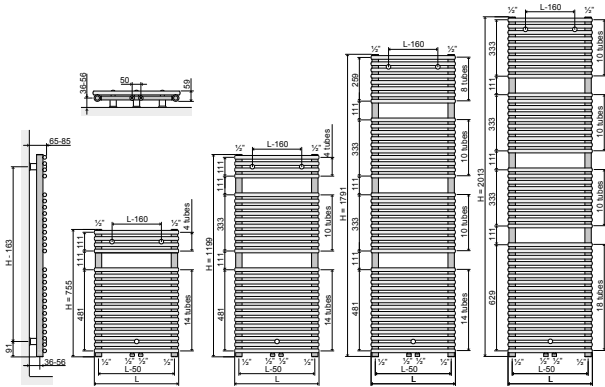

DOUBLE WALL MOUNTING INFORMATION

All dimensions in mm. Inches in brackets.

CONNECTIONS

Each radiator comes with 1/2" inlet connections as standard.

PIPING OPTIONS

Single and Double.

Piping options: BBOE (Bottom, Bottom, Opposite, End)

TAPPING CENTRES

EN 442 CERTIFICATION DATA - CETIAT TESTED IN ACCORDANCE WITH BS EN 442

SINGLE

Type																
Tube Quantity	18	18	18	18	28	28	28	28	42	42	42	42	48	48	48	48
Height	755	755	755	755	1199	1199	1199	1199	1791	1791	1791	1791	2013	2013	2013	2013
Length	450	500	600	750	450	500	600	750	450	500	600	750	450	500	600	750
W/m at 75/65/20	389	431	517	645	615	675	794	972	900	986	1158	1416	1002	1099	1294	1586
n-coefficients	1.18	1.17	1.15	1.13	1.21	1.20	1.19	1.17	1.24	1.23	1.21	1.17	1.26	1.24	1.21	1.17
Heated surface area (m ² /m)	0.75	0.82	0.94	1.13	1.18	1.28	1.47	1.76	1.77	1.91	2.20	2.64	2.01	2.18	2.51	3.01
Weight (kg/m)	6.80	7.40	8.50	10.20	10.90	11.80	13.50	16.10	17.30	18.60	21.30	25.20	18.90	20.40	23.40	27.80
Water contents (l/m)	3.70	4.00	4.50	5.30	5.90	6.30	7.10	8.30	9.10	9.70	11.00	12.90	10.00	10.70	12.00	14.10

DOUBLE

Type																
Tube Quantity	2x17	2x17	2x17	2x17	2x27	2x27	2x27	2x27	2x41	2x41	2x41	2x41	2x47	2x47	2x47	2x47
Height	755	755	755	755	1199	1199	1199	1199	1791	1791	1791	1791	2013	2013	2013	2013
Length	450	500	600	750	450	500	600	750	450	500	600	750	450	500	600	750
W/m at 75/65/20	565	626	749	934	868	963	1154	1441	1269	1402	1670	2073	1427	1576	1874	2321
n-coefficients	1.21	1.21	1.20	1.19	1.23	1.23	1.22	1.21	1.25	1.24	1.23	1.20	1.25	1.24	1.23	1.21
Heated surface area (m ² /m)	1.33	1.45	1.70	2.07	2.07	2.26	2.65	3.23	3.10	3.39	3.97	4.85	3.54	3.87	4.53	5.53
Weight (kg/m)	12.47	13.59	15.82	19.17	19.40	21.14	24.61	29.82	29.15	31.75	36.94	44.72	33.20	36.14	42.01	50.82
Water contents (l/m)	6.62	7.19	8.32	10.02	10.30	11.18	12.95	15.59	15.32	16.62	19.23	23.13	17.60	19.11	22.13	26.65
Km	4.91	5.54	6.86	9.00	6.97	7.87	9.77	12.84	9.54	10.84	13.64	18.38	10.66	12.10	15.21	20.48